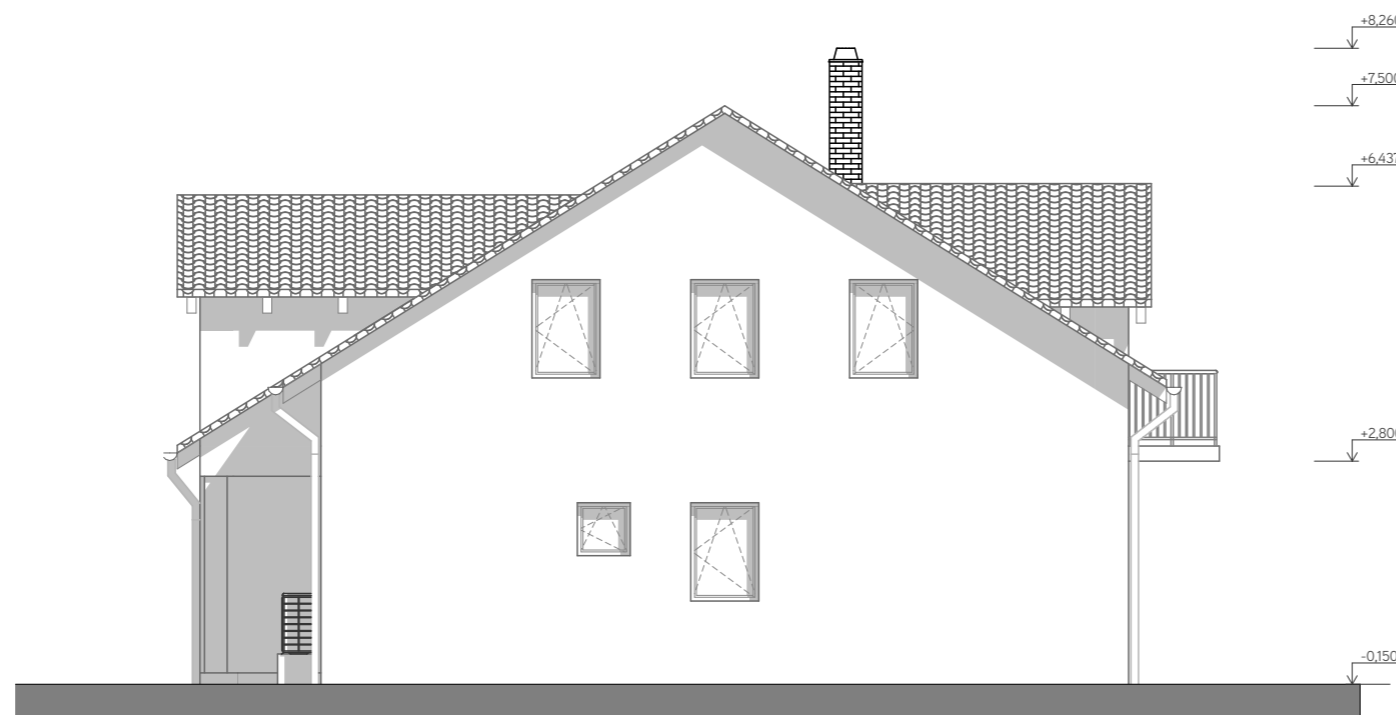

Severovýchodní pohled

1:100

Jihozápadní pohled

1:100

Novostavba rodinného domu na
pozemku 761/12, k.ú. Sulice

Pohled SV aJV

| | | | | | | |
|---------|-------|------------|---------|--------|-------|------------|
| FORMÁT | A3 | DATUM | 10/2020 | STUPEŇ | DURSP | Č. ZAKÁZKY |
| MĚŘÍTKO | 1:100 | Č. VÝKRESU | D.1.1.8 | | | |